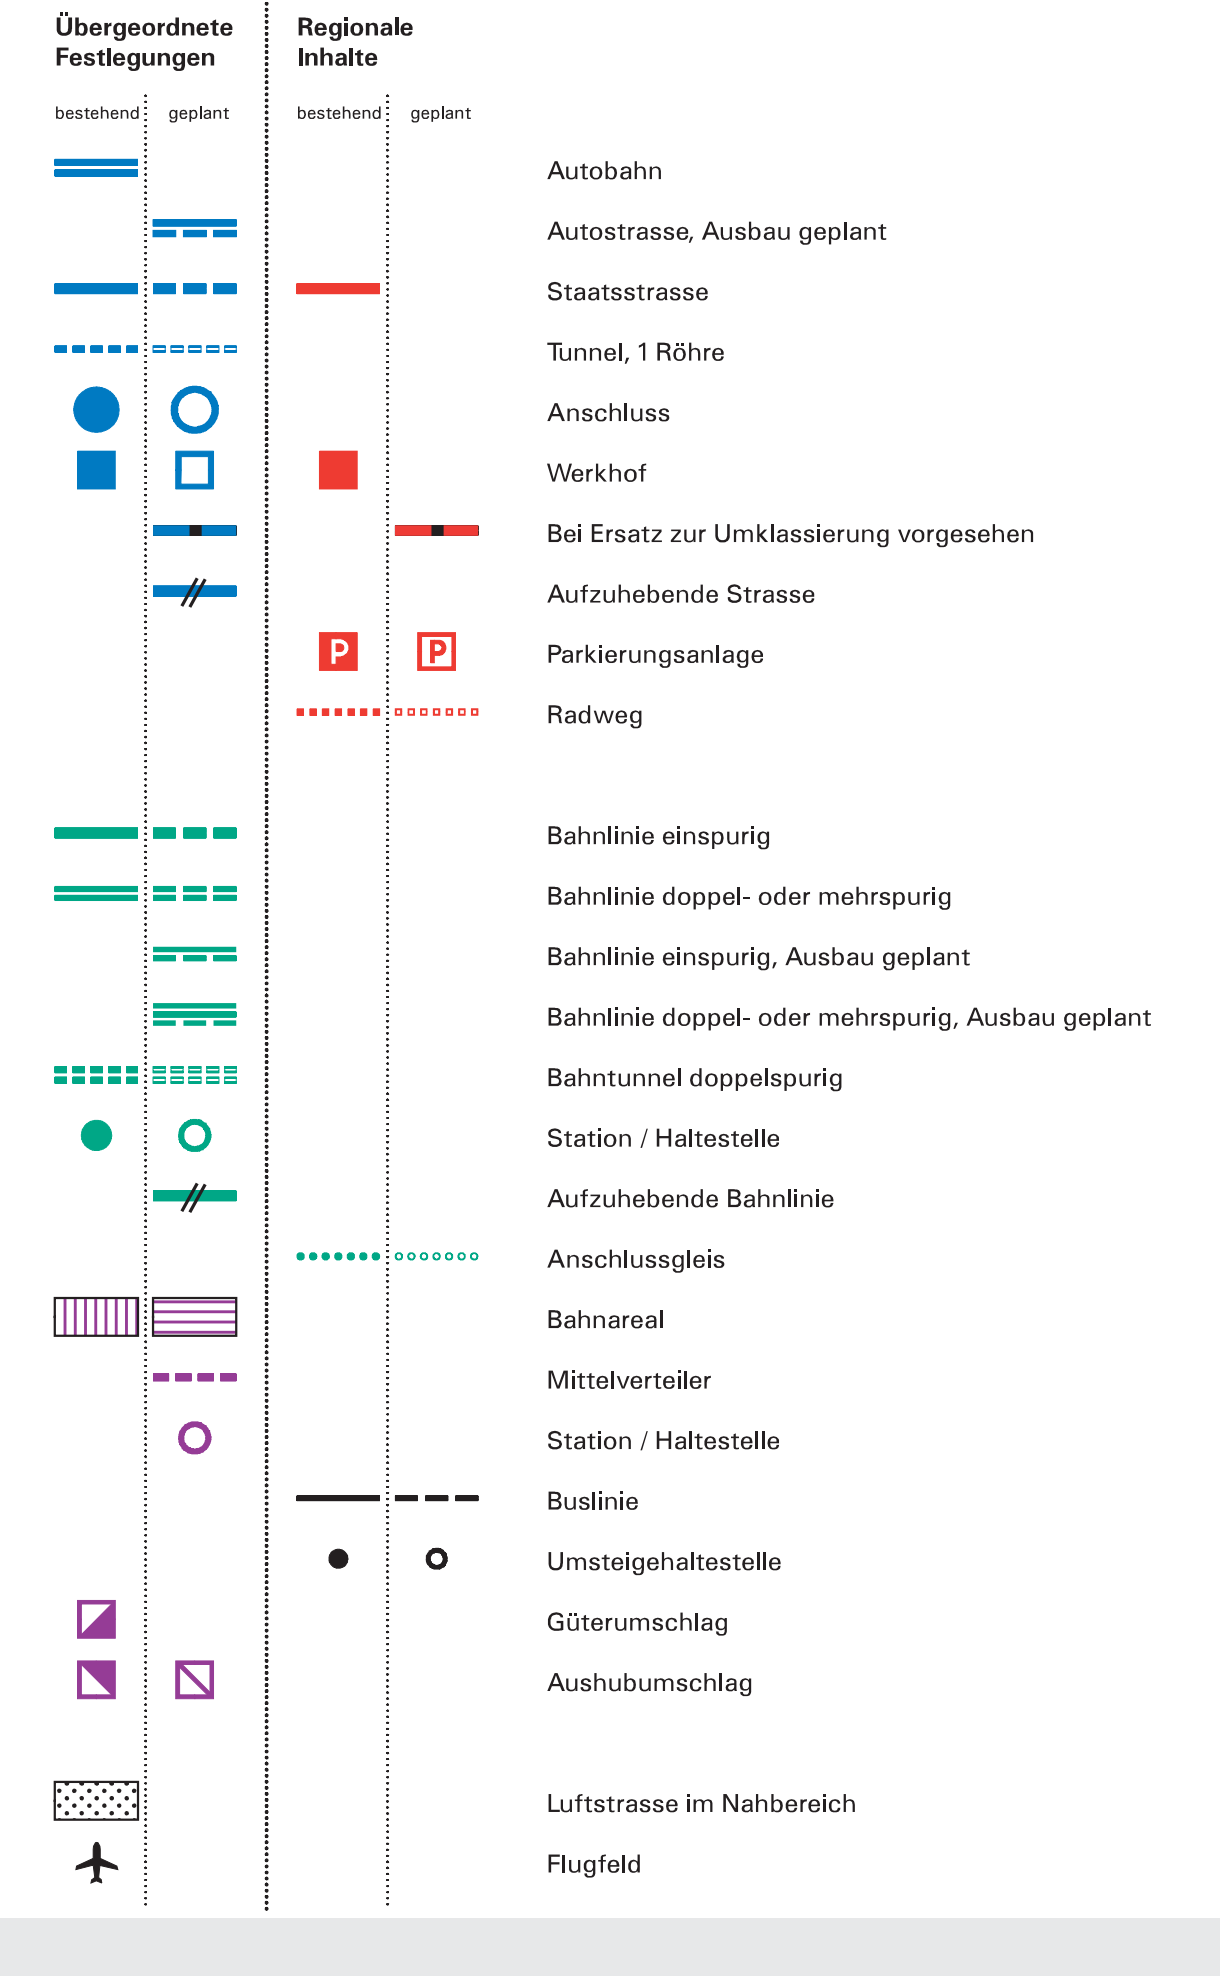

**Region
Winterthur
und Umgebung**

Verkehr

1:25000

Beschluss des Regierungsrates (RRB Nr. 2662 / 1997)

Verkehr